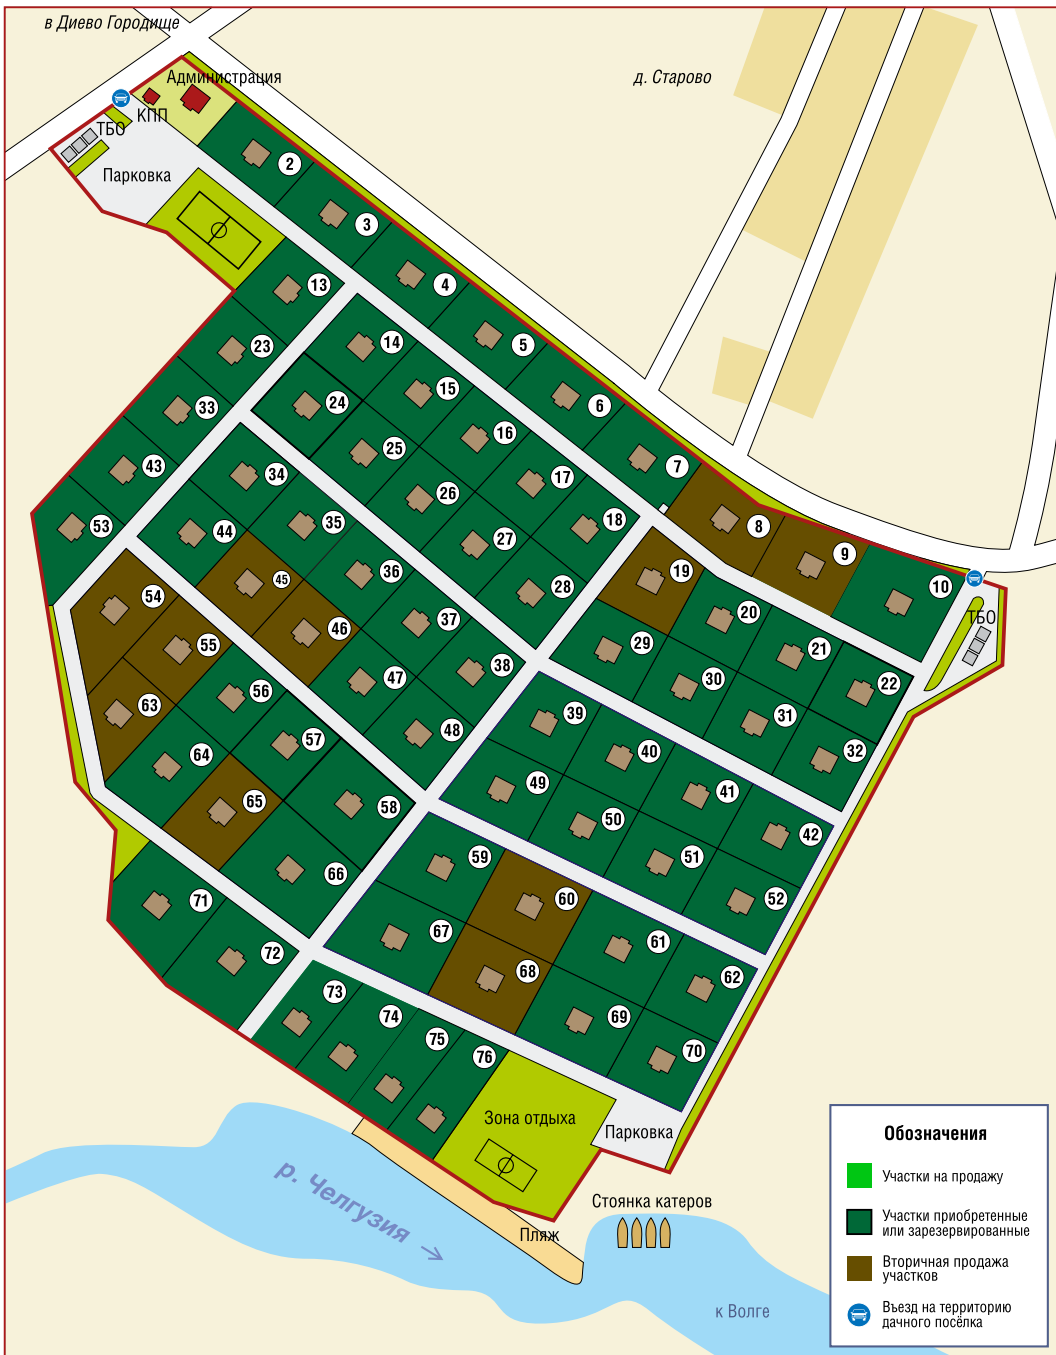

План застройки дачного поселка

Ярославская обл., Некрасовский р-он, Диево-Городищенский с/о

ДИЕВСКИЕ ДАЧИ

дачный поселок у воды

Информация по вторичной продаже участков

ДИЕВСКИЕ ДАЧИ

дачный поселок у воды

№ участка

Площадь

№8

17,0 соток

№9

16,6 соток

№19

15,0 соток

№45

14 соток

№46

14 соток

№54

19,6 соток

№55

15,0 соток

№60

20,0 соток

№63

14 соток

№65

17,64 соток

№68

19,34 соток

**Контактная информация
по продаже участков:**